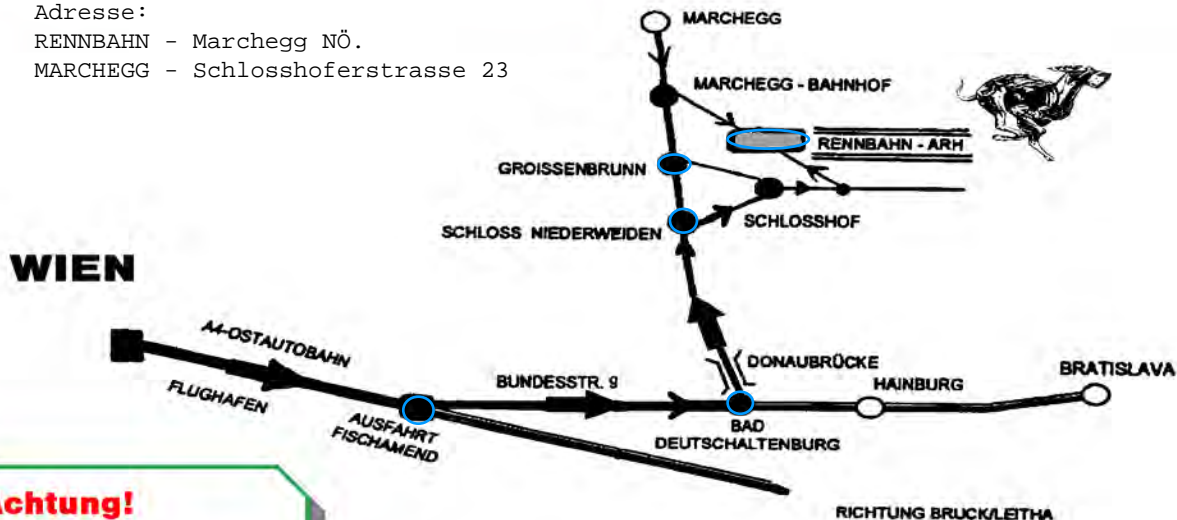

# Herzlich Willkommen ! Anfahrtsplan zur Windhunde Rennbahn des ÖGV ARH - Marchegg/NÖ.

Adresse:  
RENNBAHN - Marchegg NÖ.  
MARCHEGG - Schlosshoferstrasse 23

## Achtung!

Einige Stellplätze für  
Wohnwagen sind vorhanden.

Bitte bei Anmeldung Bedarf  
angeben.

Wien-A4 Flughafenautobahn-Abfahrt FISCHAMEND-B9 in  
Richtung HAINBURG-Carnuntum-Bad Deutsch Altenburg-  
in Bad DEUTSCH ALTENBURG links über die Donaubrücke  
bis Schloss NIEDERWEIDEN-beim Schloss rechts-Richtung  
Schlosshof-nächste Abzweigung rechts-Richtung Markthof  
-darauf folgende Abzweigung links-Richtung Marchegg-nach  
ca 4 km auf der linken Seite befindet sich die Rennbahn  
MARCHEGG, Schlosshoferstrasse 23.